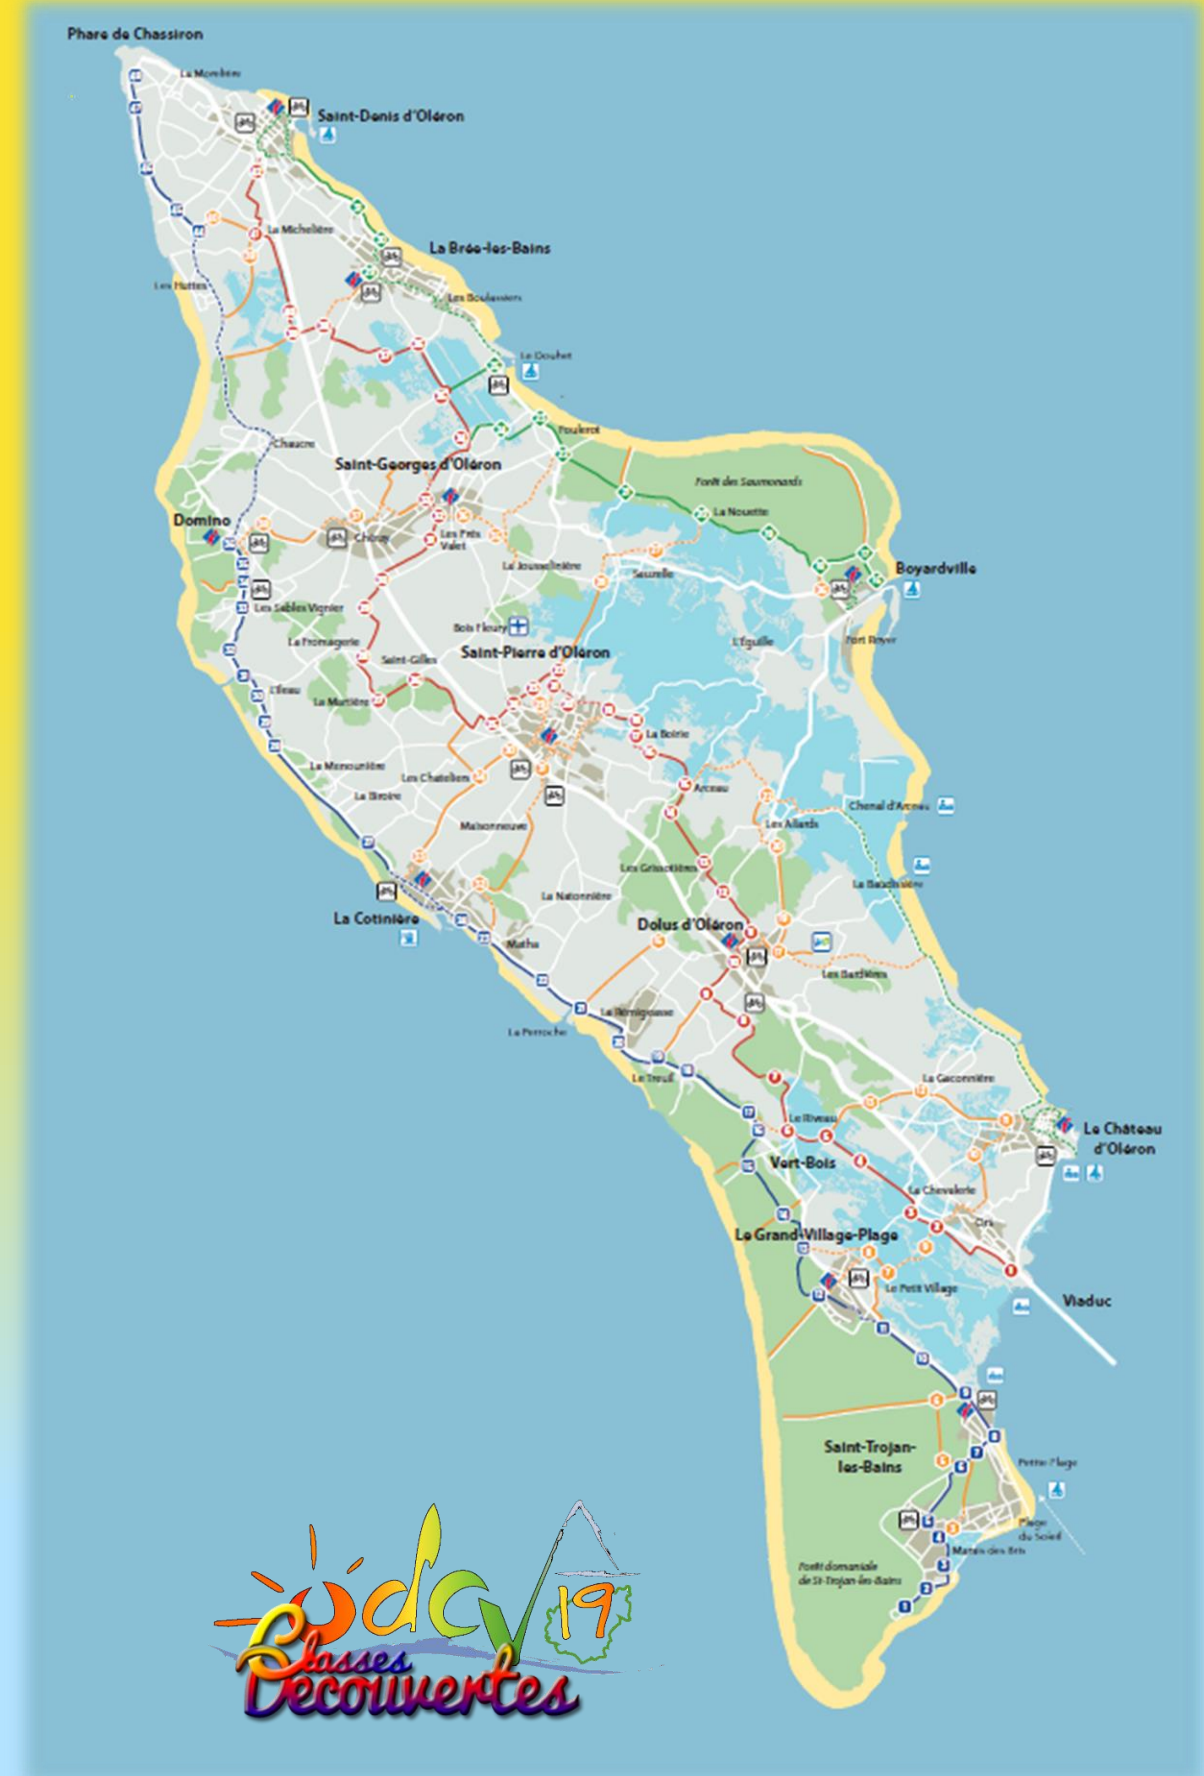

Un petit tour sur l'Ile d'Oléron

Entoure l'Ile d'Oléron

Dans quelle région se trouve l'île d'Oléron?

Dans quel département?

Quelle est la Préfecture de ce département?

Recherche des informations sur l'Ile d'Oléron

Dans quel océan se trouve l'Ile d'Oléron?

.....

Quel est la longueur du pont qui la relie au continent ?

.....

Quelle est la longueur de cette île? La largeur?

.....

Quel est le nombre d'habitants?

.....

Comment appelle-t-on les habitants de cette île?

.....

Quel est le nom du principal port de pêche de l'île?

.....

Trouve 3 activités économiques de l'île.

.....

Donne les noms de quelques endroits emblématiques de l'île

A placer: viaduc; Fort Royer, Citadelle du Château d'Oléron; Port de la Cotinière; phare de Chassiron, Fort Boyard; salines