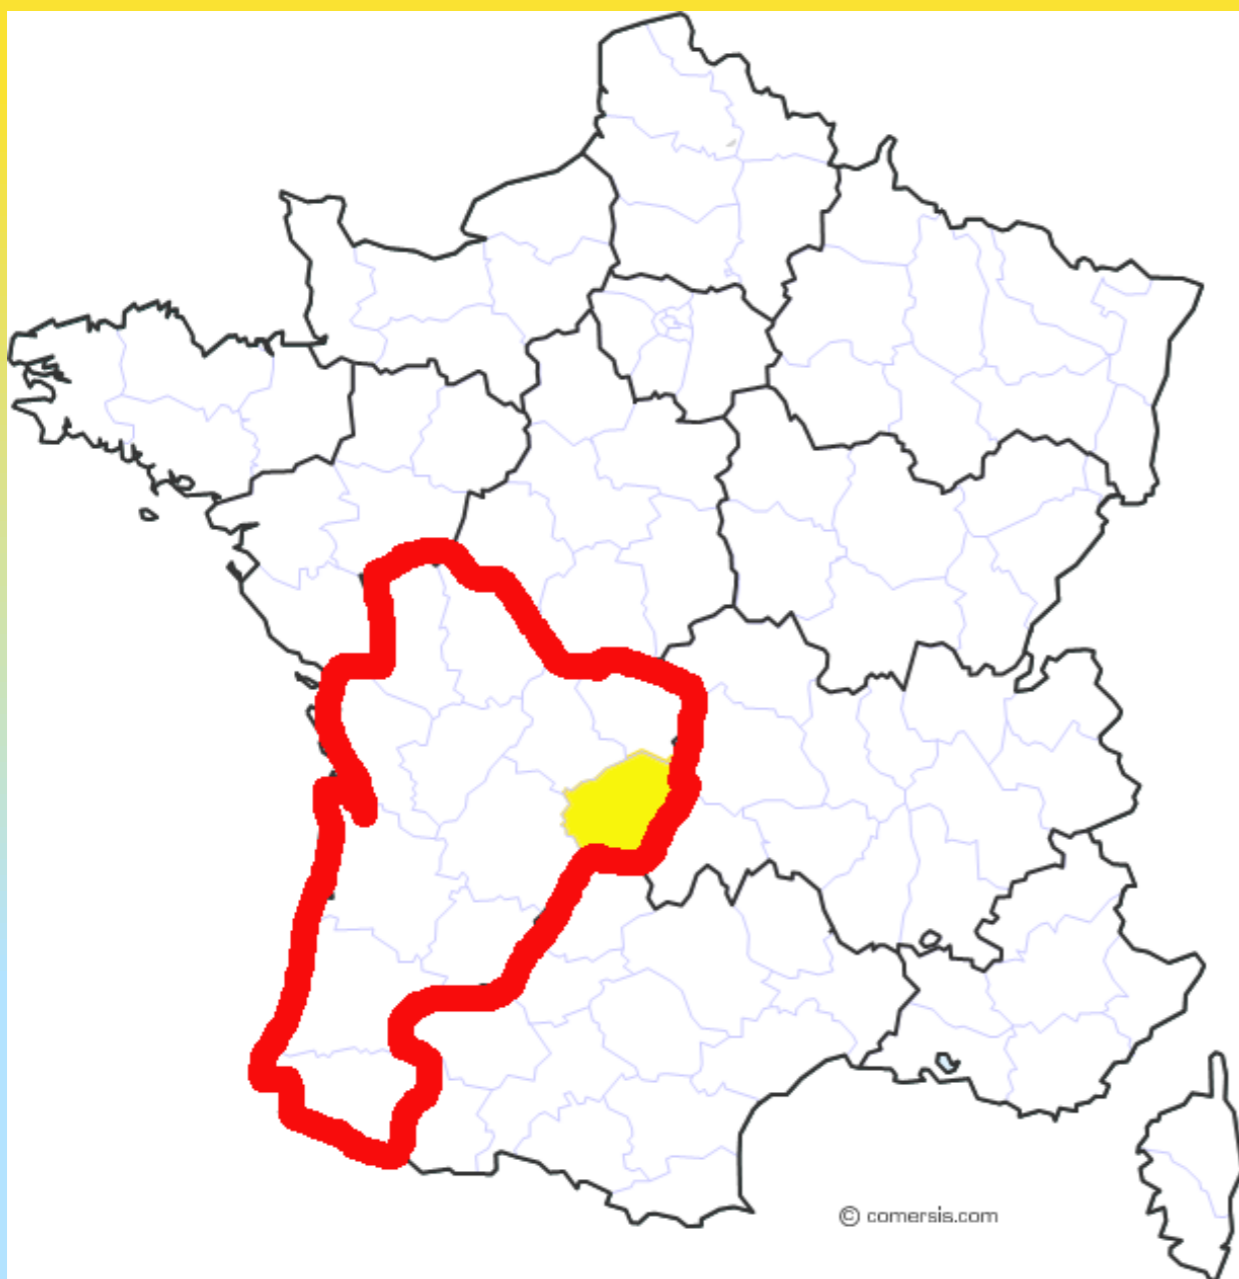

Bienvenue à l'Espace des 1000 Sources à Bugeat

L'Espace des 1000 Sources se situe en France, dans le département de *la Corrèze* et la région *Nouvelle Aquitaine*

Sur la carte, entoure la région en rouge et colorie le département en jaune.

Quelle est la préfecture de ce département ? *Tulle*

Quelle est la préfecture de région ? *Bordeaux*