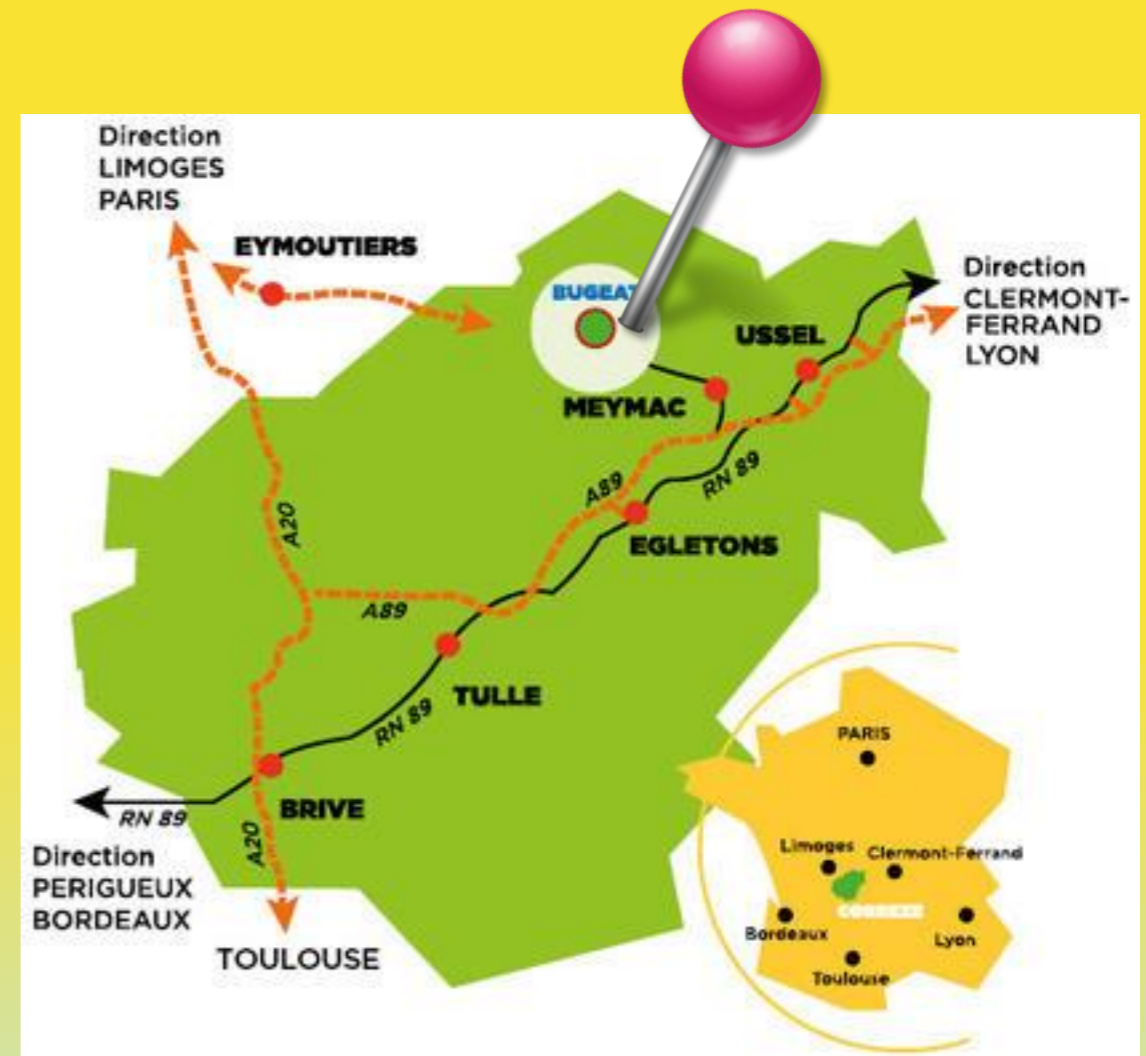

Le voyage

Par quel moyen de transport te rendras-tu à Bugeat?

.....

Le départ est à et l'arrivée à l'Espace des 1000 Sources est prévue vers

Quelle est la durée du voyage ?

Quel est le nombre de kilomètres parcourus ?

.....

Quels villes ou villages as-tu traversés? (aide-toi d'une carte).

.....

A l'aide de GoogleMap, trouve l'itinéraire de ton lieu de départ à Bugeat et imprime-le.

<https://www.google.fr/maps>